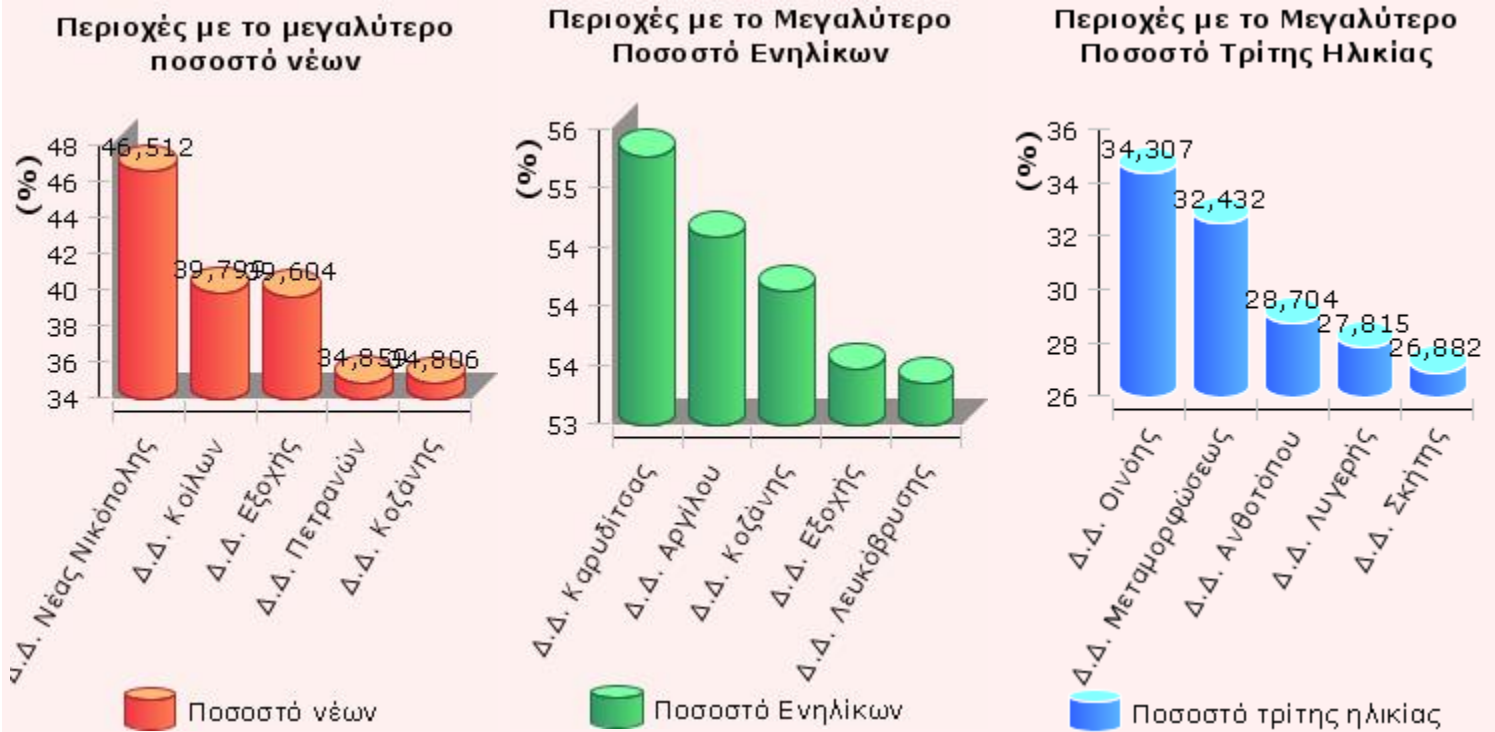

Δημογραφικά Στοιχεία του Δήμου Κοζάνης

Γενικά Δημογραφικά Στοιχεία

Πληθυσμός ανά Δημοτικό Διαμέρισμα

Τετραγωνικά Μέτρα Γης ανα Κάτοικο

Επιχειρησιακή Νοημοσύνη με τη χρήση τεχνολογιών Eclipse BIRT

Μετρήσεις για την Γήρανση του πληθυσμού

Αποκλίσεις Μόνιμου με Πραγματικό Πληθυσμό

Επιχειρησιακή Νοημοσύνη με τη χρήση τεχνολογιών Eclipse BIRT

Πληθυσμιακές Μεταβολές από το 1991

Περιοχές με την Μεγαλύτερη Πληθυσμιακή Αύξηση

Περιοχές με την Μεγαλύτερη Πληθυσμιακή Μείωση