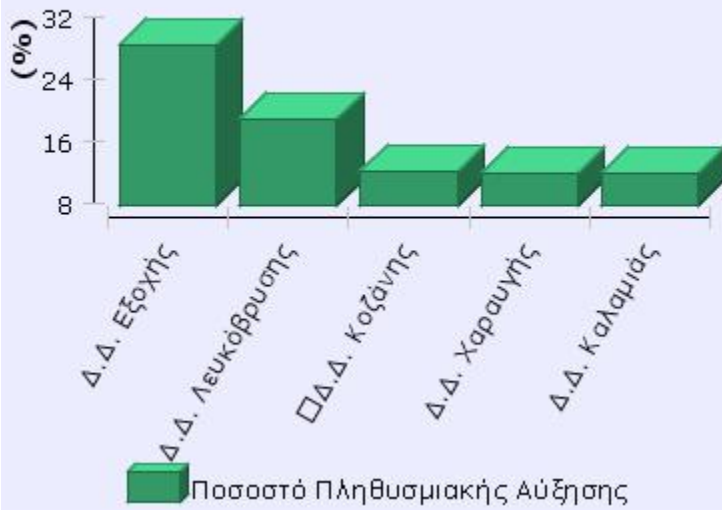

Δημογραφικά Στοιχεία του Δήμου Κοζάνης

Γενικά Δημογραφικά Στοιχεία

Πληθυσμός ανά Δημοτικό Διαμέρισμα

Τετραγωνικά Μέτρα Γης ανα Κάτοικο

Επιχειρησιακή Νοημοσύνη με τη χρήση τεχνολογιών Eclipse BIRT

Μετρήσεις για την Γήρανση του πληθυσμού

Αποκλίσεις Μόνιμου με Πραγματικό Πληθυσμό

Επιχειρησιακή Νοημοσύνη με τη χρήση τεχνολογιών Eclipse BIRT

Πληθυσμιακές Μεταβολές από το 1991

Περιοχές με την Μεγαλύτερη Πληθυσμιακή Αύξηση

Περιοχές με την Μεγαλύτερη Πληθυσμιακή Μείωση