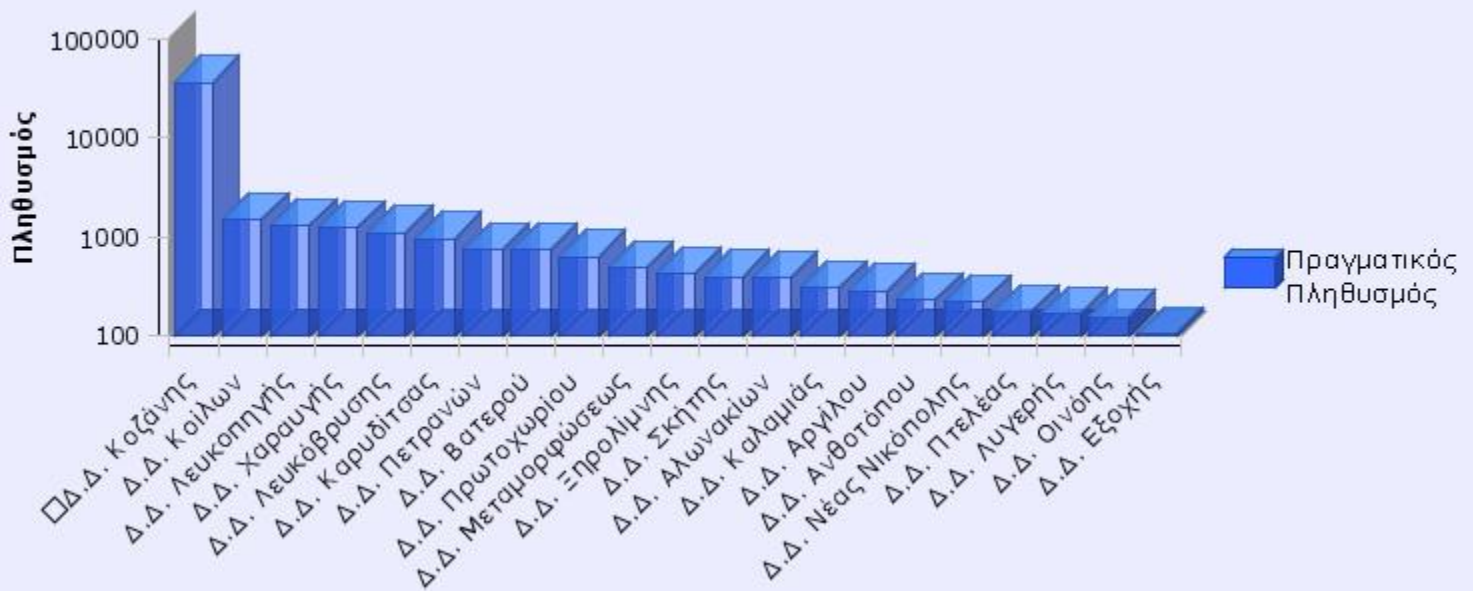

Επιχειρησιακή Νοημοσύνη με τη χρήση τεχνολογιών Eclipse BIRT

ΣΥΝΕΔΡΙΟ ΔΗΜΙΟΥΡΓΩΝ ΕΠ/ΠΑΚ

19-20 Ιουλίου 2009

ΕΘΝΙΚΟ ΜΕΤΣΟΒΙΟ ΠΟΛΥΤΕΧΝΕΙΟ
Πολυτεχνειούπολη Ζωγράφου (Αθήνα, Τελετών)

Πανεπιστήμιο Αιγαίου
Τμήμα Μηχανικών
Οικονομίας και
Διοίκησης

Δημογραφικά Στοιχεία του Δήμου Κοζάνης

Γενικά Δημογραφικά Στοιχεία

Πληθυσμός ανά Δημοτικό Διαμέρισμα