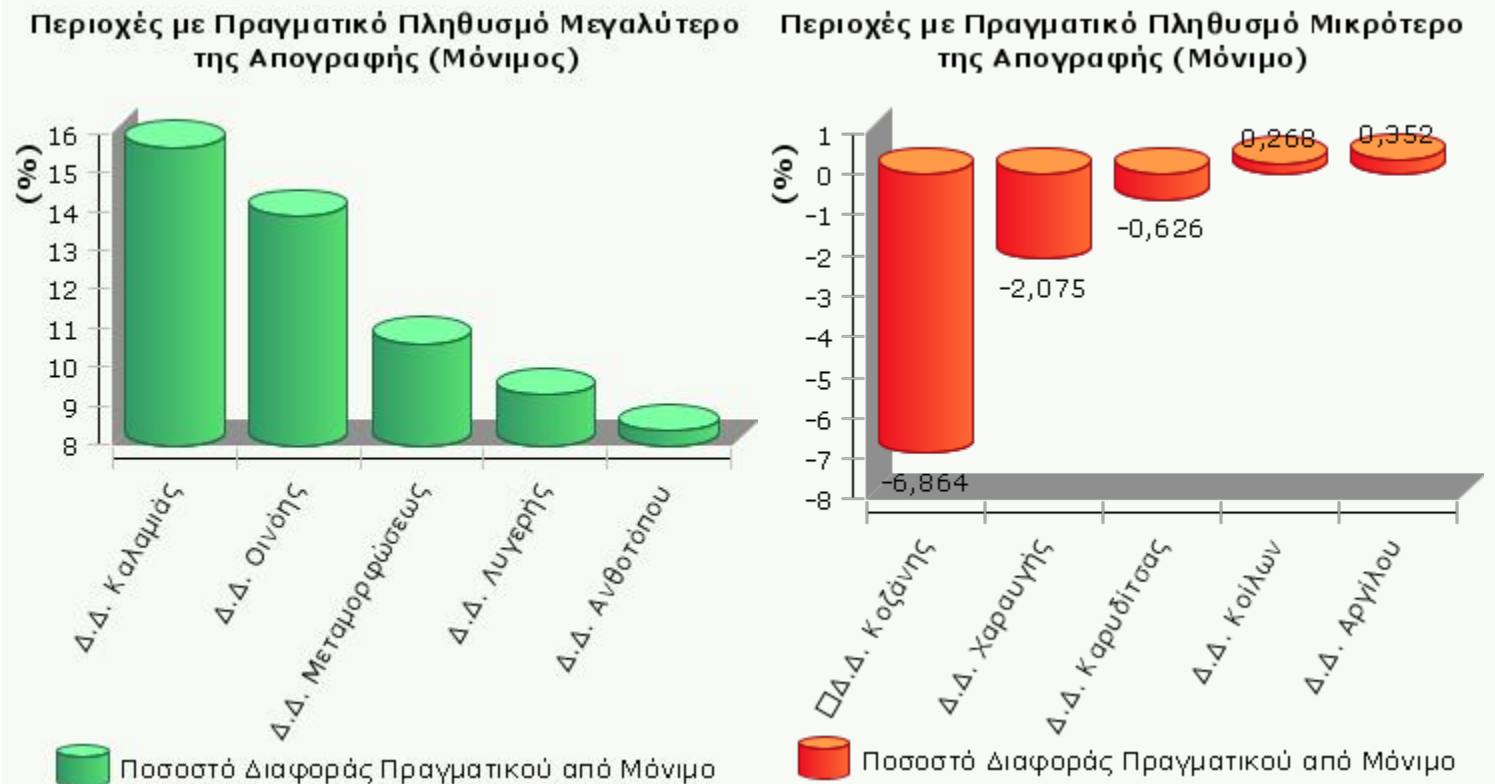

Δημογραφικά Στοιχεία του Δήμου Κοζάνης

Γενικά Δημογραφικά Στοιχεία

Πληθυσμός ανά Δημοτικό Διαμέρισμα

Τετραγωνικά Μέτρα Γης ανα Κάτοικο

Επιχειρησιακή Νοημοσύνη με τη χρήση τεχνολογιών Eclipse BIRT

Μετρήσεις για την Γήρανση του πληθυσμού

Αποκλίσεις Μόνιμου με Πραγματικό Πληθυσμό

Επιχειρησιακή Νοημοσύνη με τη χρήση τεχνολογιών Eclipse BIRT

Πληθυσμιακές Μεταβολές από το 1991

Περιοχές με την Μεγαλύτερη Πληθυσμιακή Αύξηση

Περιοχές με την Μεγαλύτερη Πληθυσμιακή Μείωση